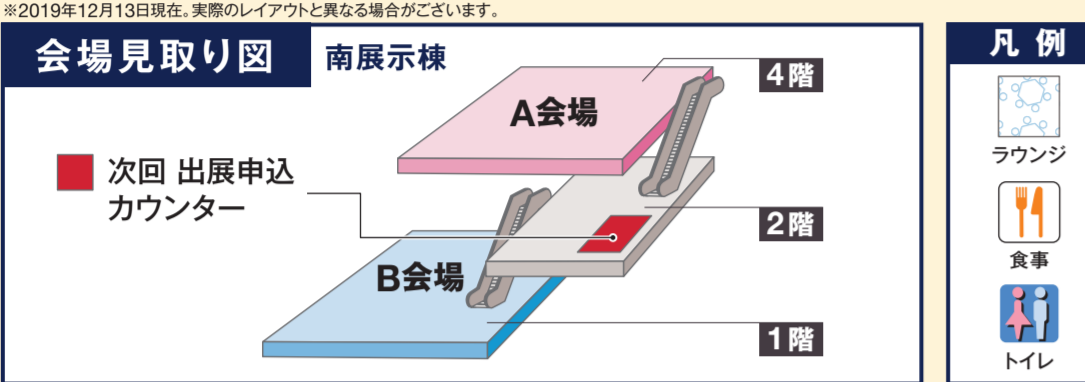

# 第3回 資産運用EXPO 会場案内図

会期 2020年1月23日[木]~25日[土] 10:00~18:00  
 会場 東京ビッグサイト 南展示棟 主催 リード エグジビジョン ジャパン(株)

**次回の出展申込を受付中**  
 南展示棟 2階  
**「次回 出展申込カウンター」**  
 までお越しください。  
 リードの資産運用EXPOは年2回開催します

**大阪** 会場: インテックス大阪  
 2020年9月10日[木]~12日[土]

**東京** 会場: 東京ビッグサイト  
 2021年1月15日[金]~17日[日]

**お目当ての会社の探し方**  
 ★裏面の出展社・商品一覧で小間番号を確認してください。  
 (例) RJ不動産... 2-45

通路No.を意味し、その通路にお探しの会社がございます。